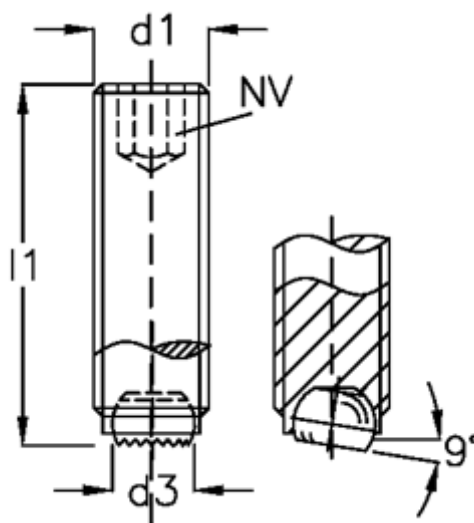

Varenummer: 20907658
Beskrivelse: E+G Kuglespændeskruer
GN 605-M10-20-VR

Mål

$d1$	= M10
$d2$	= 7.0
$d3$	= 6.0
Indvendig sekskant	= 5
$l1$	= 20